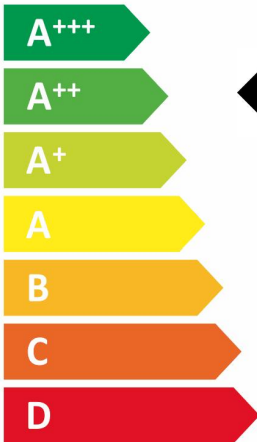

### Maxima 12GT

55°

35°

**A++**

**A+++**

47 dB

- dB

■ 15  
■ 13  
■ 14  
kW