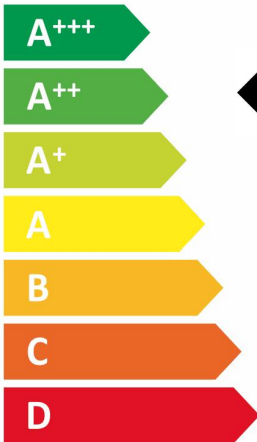

ENERG

енергия · ενέργεια

Galmet

Maxima 42GT

55°

35°

A++

A+++