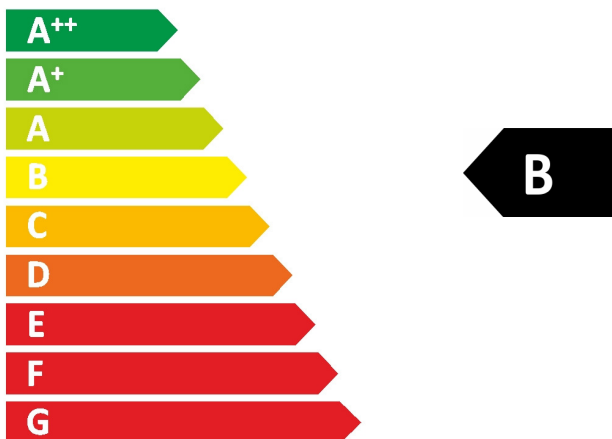

ENERG
енергия · ενεργεια

Galmet

Gladius KWP 12

12 kW