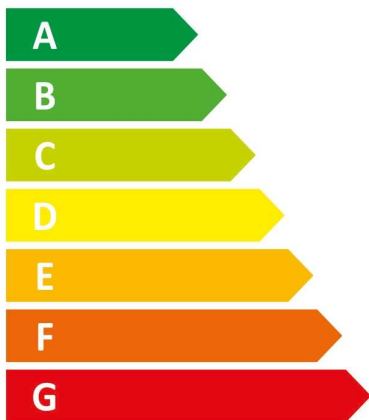

ENERG

енергия · ενέργεια

Galmet

SGW(L)x2 300 polist.

88 W

272 L