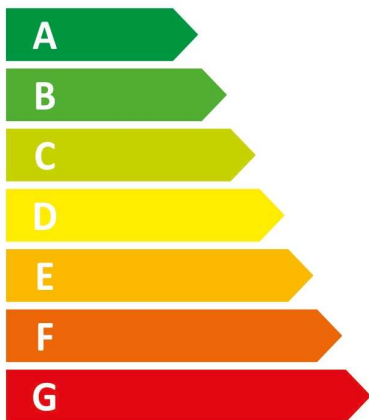

ENERG

енергия · ενέργεια

Galmet

SGW(L)X2 80 POLISTYR.

65 W

85 L