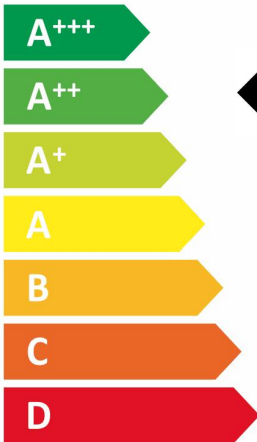

ENERG

енергия · ενέργεια

Galmet

Maxima 10GT

55°

35°

A++

A+++